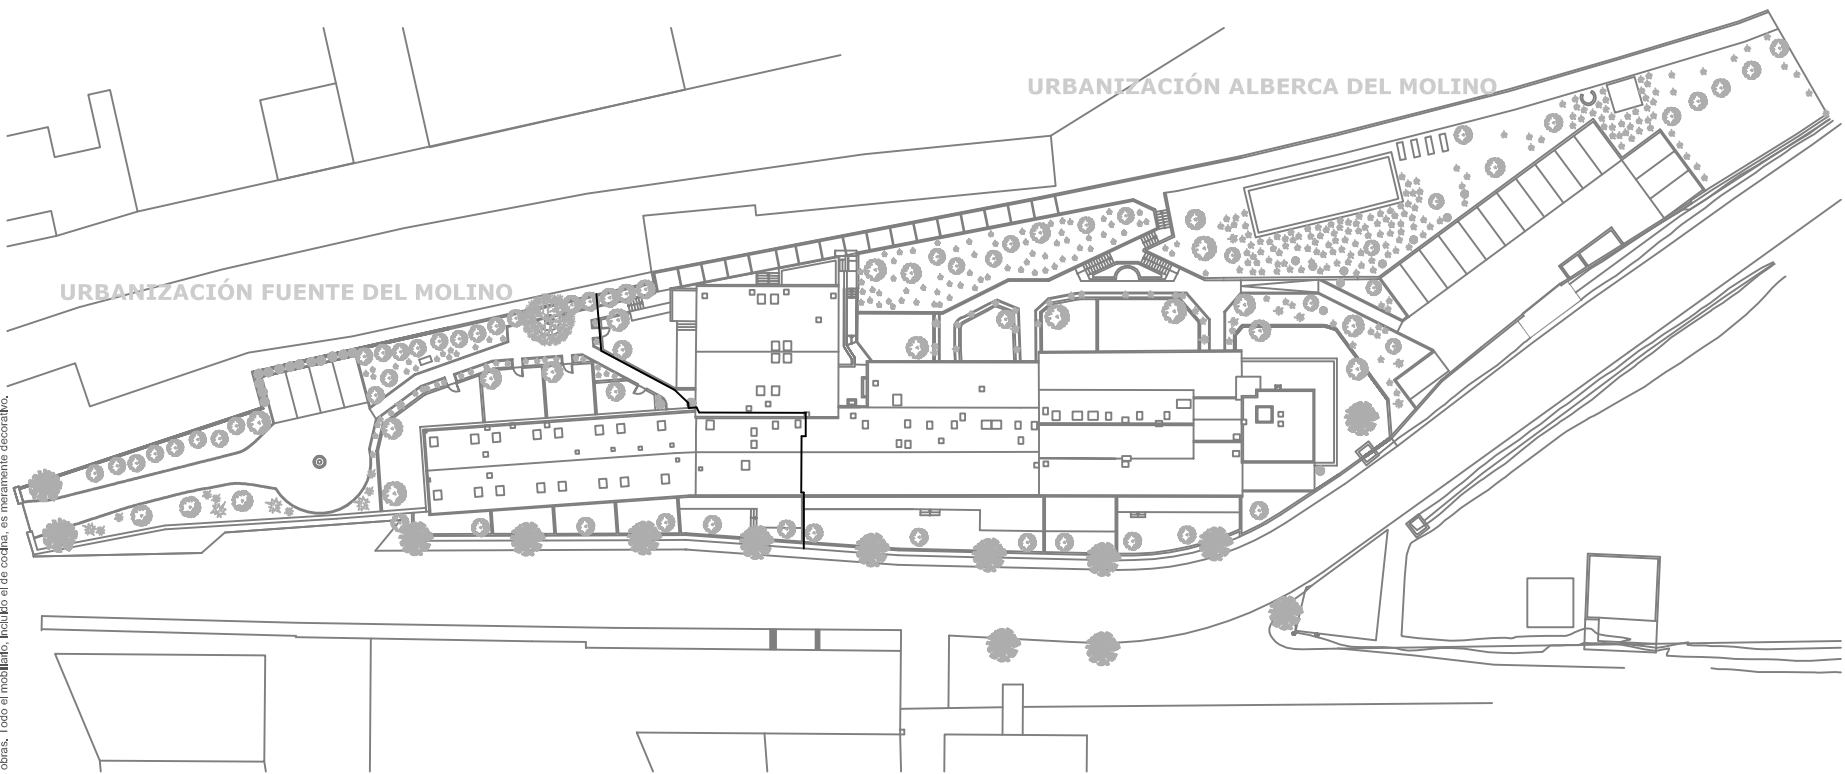

ESCALA GRÁFICA
0 5 10 20

PLANO
GENERAL

MOLINO DEL TESORILLO, c.b. SAN MARTÍN DEL TESORILLO CÁDIZ